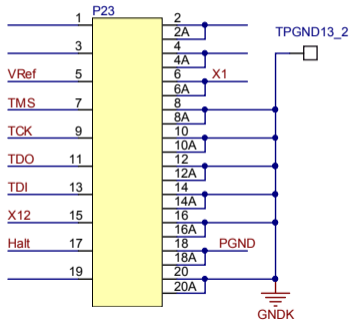

XJTAG to Xilinx Adaptor

20 way tripple Row RA + BOX