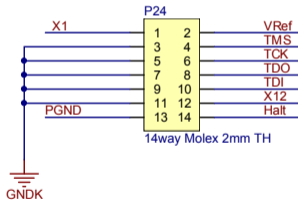

XJTAG to Xilinx Adaptor

20 way tripple Row RA + BOX